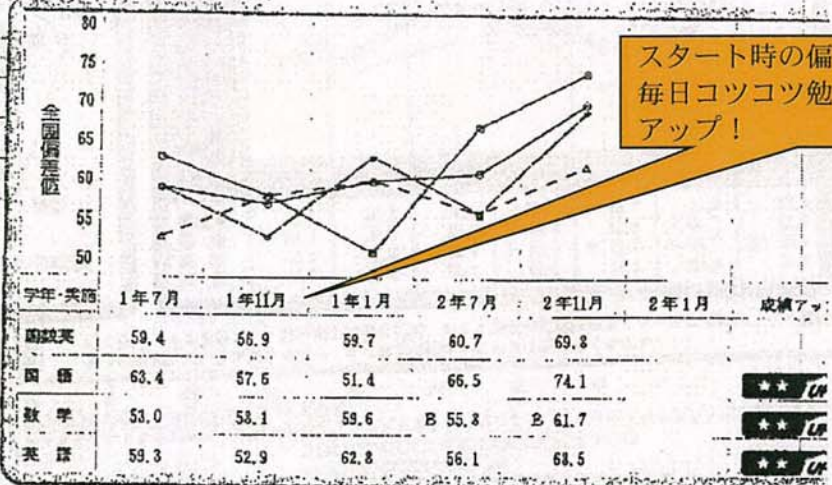

3 成績推移

志望校成績

大学	学部	判定	偏差値	順位	人数	国	数	英
千葉大教育	中学/保健体	A	73.3	1位	32位	国	数	英
		C	52	140人中	4700人中	A	A	A
		D	46					
		A	62					
群馬大教育	学校/保健体	A	73.3	1位	9位	国	数	英
		C	51	205人中	2365人中	A	A	A
		D	48					
		A	76					
千葉大法政	経済	B	73.3	45位	149位	国	数	英
		C	63	2169人中	4362人中	B	C	B
		D	58					
		A	66					
東京学芸大教育	中学/保健体	A	73.3	3位	137位	国	数	英
		B	61	208人中	6457人中	A	B	A
		C	56					
		D	51					

設問別成績

グラフの見方★口全国平均得点率 * 目標得点率 (次のステップの平均得点率です) ◎あなたの得点率

国語	数学B	英語	日本史B	生物Y
現代文・評論 26/30	✓1小問集合 12/20	1リスニング 12/15	✓1原始・古代の 1/25	1赤血球 18/25
現代文・小説 16/20	2図形と計量 12/20	✓3発音・アクセント 1/4	2飛鳥～平安時 1/25	2植物の組織 21/25
古文 15/30	3式と証明・高 11/20	4文法・語法 10/15	3奈良～平安時 1/25	3植物の配位子 19/25
漢文 12/20	5三角関数 8/20	5長文読解 11/21	4古代の文化 1/25	4両生類の発生 17/25
	6ベクトル 15/20	6長文読解 12/22		
		7表現力 17/23